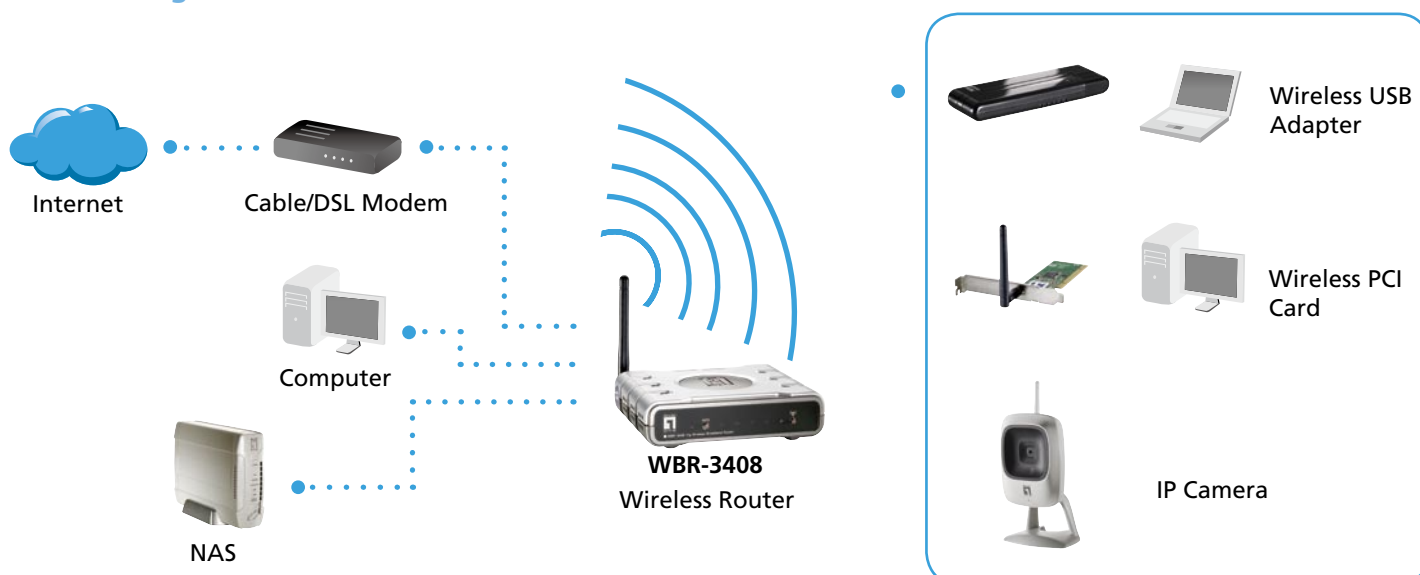

Certifications

CE, FCC

Standard Compliant

IEEE 802.11g, IEEE 802.11b, IEEE 802.11i, IEEE 802.1x

IEEE 802.11e, IEEE 802.3x, IEEE 802.3, IEEE 802.3u

Product Diagram

Order Information

WBR-3408: 11g Wireless Broadband Router